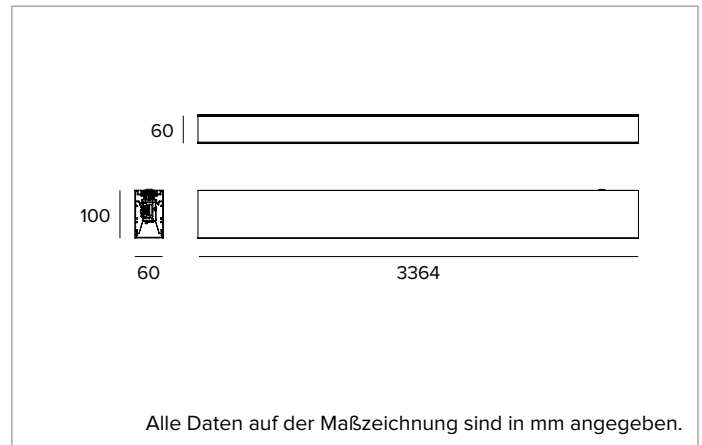

1T5766DA90 | LOGICO System - Decken/Pendelleuchte - Lichtbandmodul

Lineare LED-Leuchte für Deckenanbau- oder Pendelmontage

	4000K	H(m)	D(m)	Emax(lx)		
	Ra90		72°			
	Fixture Power	91W	1	1.45	3169	
	Source Flux	10720lm	2	2.90	792	
	Fixture Flux	7079lm	3	4.35	352	
TS1469	Imax=296cd/klm	Efficacy	78lm/W	4	5.80	198
		Imax	3169cd	5	7.26	127